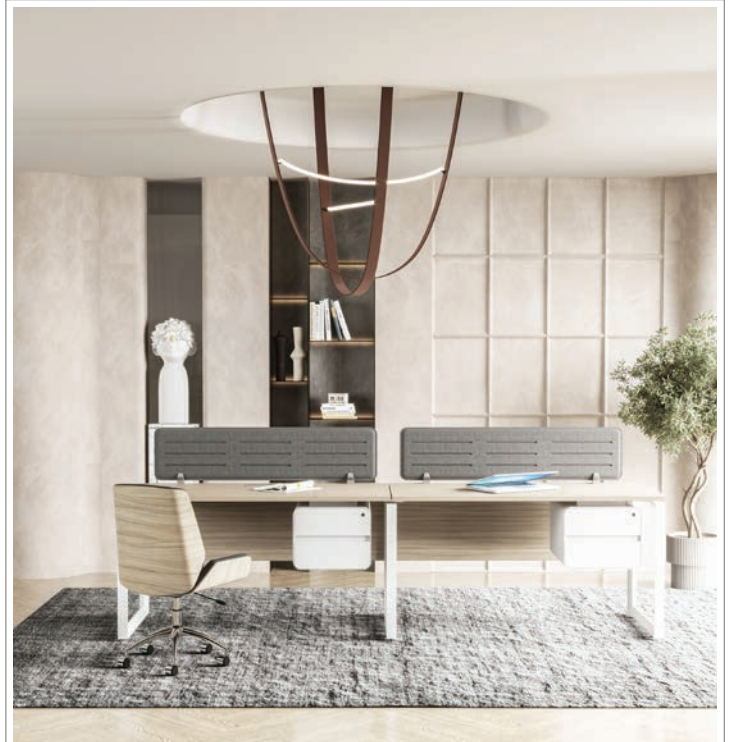

CLUSTER 2 SINGLE LINE

Material : European Material
Size : 120 L x 60 W x 75 H cm
: 140 L x 70 W x 75 H cm
: 160 L x 80 W x 75 H cm