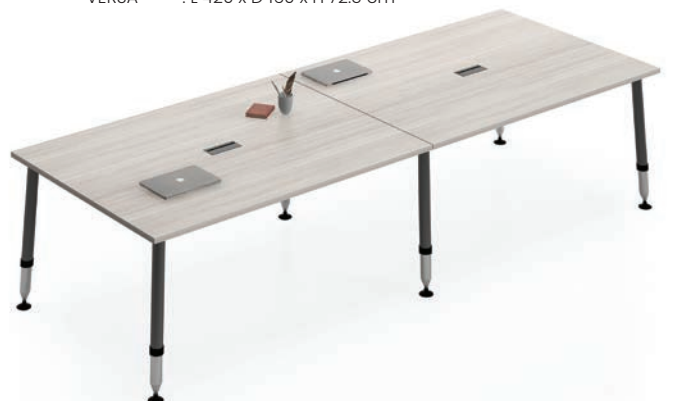

Meeting Table

- VERSA : L 280 x D 120 x H 72.5 cm
- VERSA : L 320 x D 140 x H 72.5 cm
- VERSA : L 420 x D 160 x H 72.5 cm